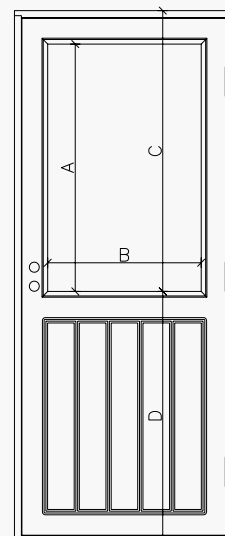

Результаты: звукоизоляция по стандарту ISO 717-1

Изделие:	Испытания VTT	Без звукоизоляции (Rw)	Шум самолёта (Rw+C)	Шум дорожного движения (Rw+Ctr)
POL W, окрашенная стандартная	RTE2791/03	31 dB	29 dB	29 dB
POL W dB, окрашенная со звукоизоляцией	RTE2792/03	38 dB	37 dB	35 dB
IOU AL, алюминиевая стандартная	RTE4637/05	34 dB	33 dB	31 dB
IOU AL dB, алюминиевая со звукоизоляцией	VTT-S-05504-07	41 dB	40 dB	38 dB
IOSU AL, алюминиевая стандартная	RTE2795/03	43 dB	42 dB	40 dB
IOSU AL dB, алюминиевая со звукоизоляцией	RTE2794/03	46 dB	45 dB	42 dB
IOUU AL, алюминиевая со звукоизоляцией		44dB	43dB	40dB

Размеры проёма

Свободный дверной проём, дверь открыта на 180°, мм	9M		10M		Свободный дверной проём, дверь открыта на 90°, мм	9M		10M		Свободный дверной проём 800мм, угол раскрытия двери 9M, градусы/уголу
	9M	10M	9M	10M		9M	10M	9M	10M	
Балконная дверь, коробка M115	780	880	Балконная дверь, коробка M115	730	830					
Балконная дверь с открыванием в две стороны, коробка W170 влево/вправо и вправо/влево802 влево/вправо и вправо/влево802			Балконная дверь с открыванием в две стороны, коробка W170 902 влево/вправо и вправо/влево 902 влево/вправо и вправо/влево			737 698	837 798	165 165		

Размеры стекла балконных дверей

	Высота проёма (A)	Ширина проёма (B)	От верха коробки до низа стекла (C)	От низа дверной коробки до низа стекла 21M* высокие двери ** (D)
12M	976	618 (9M) 718 (10M)	1108	981
14M	1176	"	1308	781
16M	1376	"	1508	581
18M	1576	"	1708	381

* 21M = 209 см с дверной коробкой

** размеры изменяются в зависимости от высоты двери