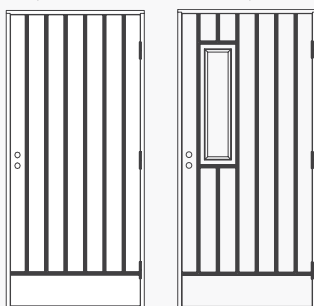

Ilves EI30/30 dB UO 🔥 🔊

Назначение:

Конструкция двери позволяет использовать её как снаружи, так и внутри помещений. Эти двери подходят для многоквартирных домов и индивидуальных, расположенных в шумных районах. Двери с отличной теплоизоляцией и сопротивлением к воздействию окружающей среды. Узор может быть с обеих сторон.

Параметры глухих и остеклённых дверей:

Соответствуют стандарту: NRO YM25/6221/2007

Противопожарность EI30

Звукоизоляция 30 dB

RW=37 dB

RW+C=36 dB

RW+Ctr=35 dB

Внимание! Параметры для двери 23 М (h=2290мм).

Образцы моделей дверей:

H10