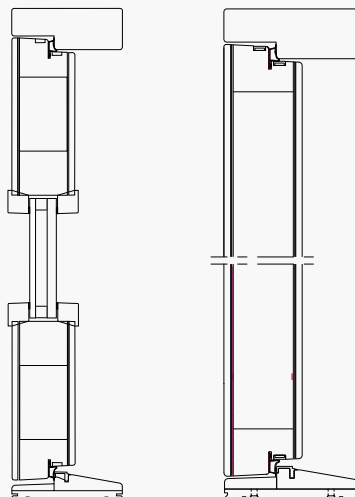

Образцы моделей дверей:

H26

H15

POL16

Технические характеристики:

Полотно	Окрашенное, усиленное алюминиевыми листами, толщиной 66 мм.
Коробка	Размер 42x115мм.
Порог	Из твердых пород дерева, размер 27x114мм.
Петли	С антисрезами.
Замок	Abloy LC100, только железо / LP711.
U-value	1,2 W/m ² K, VTT-RTE3033/04.
Стекло	Площадь остекления до 0,1 м ²

Аксессуары: глазок, звонок, дополнительные замки, почтовый ящик, форма и тип стекла.

EI30/30 dB UO

Технические характеристики :

Полотно	Окрашенное, усиленное алюминиевыми листами
Коробка	Размер 42x115мм
Порог	Из твердых пород дерева, размер 27x114мм
Петли	С антисрезами
Замок	Abloy LC100, только железо / LP721
Уплотнение	Профилированный силикон и противопожарное уплотнение по контуру коробки
U-value	<1.4W/m ² K
Стекло	Площадь остекления до 754x1412 мм (прозрачное).