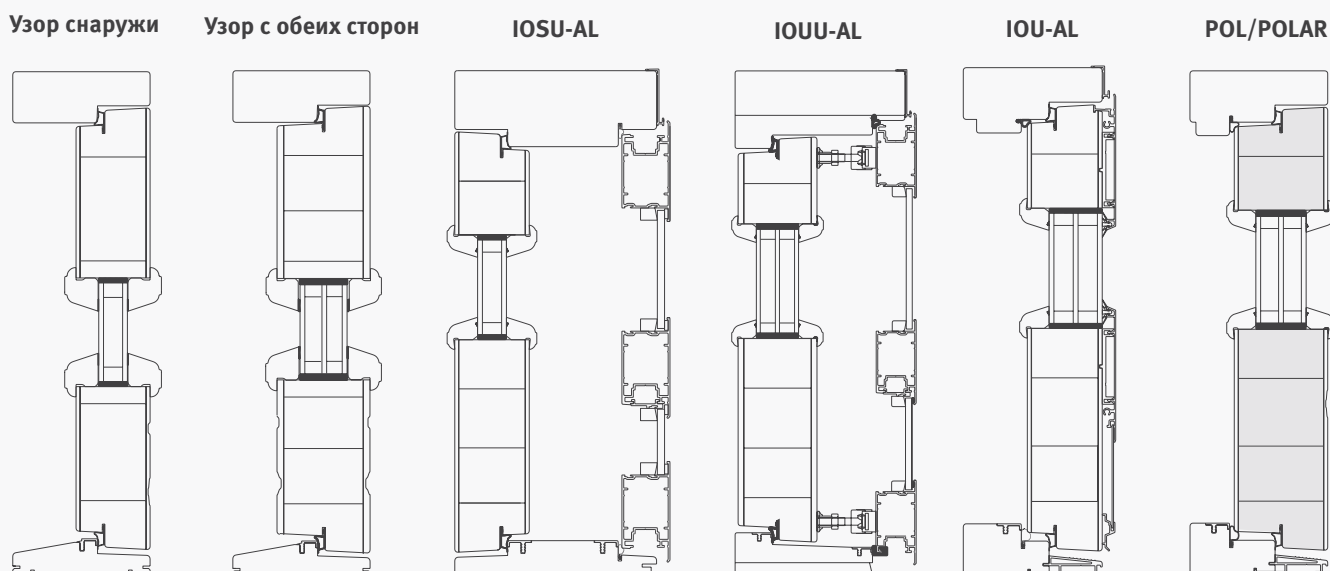

Входные двери

Дверное полотно	Окрашенное с узором на внешней стороне или по обе стороны двери
Коробка	Сосновая, размер 42x115мм
Порог	Из твёрдых пород древесины 27x115мм
Петли	Петли с антисрезами
Замок	Abloy LC100, производится только из железа
Изоляция	Силиконовый изолятор по контуру
Остекление	Селективное стекло 2К или 3К
Изолятор	Полистирол / полиуретан
Теплоизоляция	Коэффициент всей двери - U-value ≤ 1.0W/m²K

ISO 9001

Производство Fenestra Oy имеет сертификат качества ISO 9001

Размеры проёма

Свободный дверной проём, дверь открыта на 180°, мм	9M		10M		Свободный дверной проём, дверь открыта на 90°, мм	9M		10M		9M	Свободный дверной проём 800мм, угол раскрытия двери 9M, градусы углу
	802	902	741	841		162					
Входная дверь, коробка T115	802	902	Входная дверь, коробка T115	741	841		162				

Дополнительные аксессуары

Дверная коробка входной двери шириной 130, 170мм	
Щель для писем на входной двери	Primo 60/63 RT
Нижняя предохранительная планка для входной двери	Алюминий
Нижняя предохранительная планка для входной двери	Нержавейка / RST
Усиленный замок A4181 для входной двери	
Кабель каналы для электрозамка входной двери	
Дверной глазок	
Варианты остекления входных дверей	Прозрачное, Матовое(Satin), Глазурованное (Stippolyte)
FIX-усиленный засов и фиксатор балконной двери