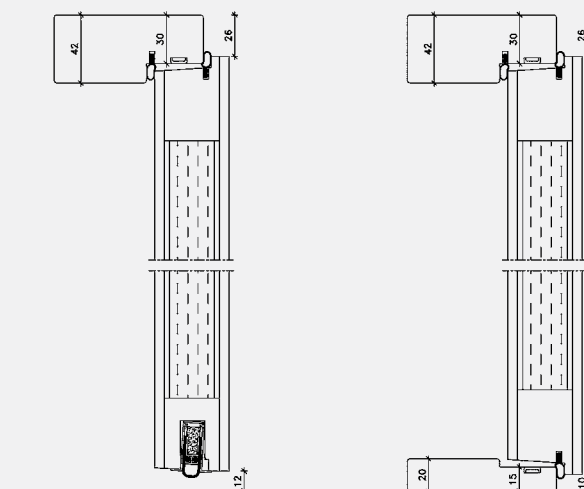

Дополнительное оборудование:

Planet FT- порог, звонок, глазок, замки, почтовые ящики Primo 31 и украшения.

Все права защищены