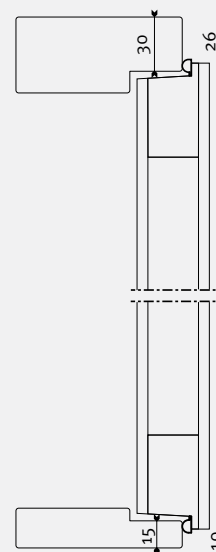

Двери Ilves 25 dB 🔊

Применение:

в общественных зданиях требующих звукоизоляцию, таких как: больницы, школы, офисы, гостиницы и студенческие общежития.

Исследования:

Испытания: VTT-RHT-09955-08

Класс звукоизоляции 25 дБ

Индекс звукоизоляции R_w 30 дБ

Технические характеристики:

Дверное полотно: усиленное, толщиной 39-41 мм, окрашенное, ламинированное или отделанное шпоном

Коробка: 42 x 92мм

Порог: 20 x 92 мм из лиственных пород древесины

Дверные петли: 2шт. 110 x 30 или симметричные петли.

Замок: Abloy 4190 или 2014

Дополнительное оборудование: по шаблону выбранной модели.

Все права защищены.